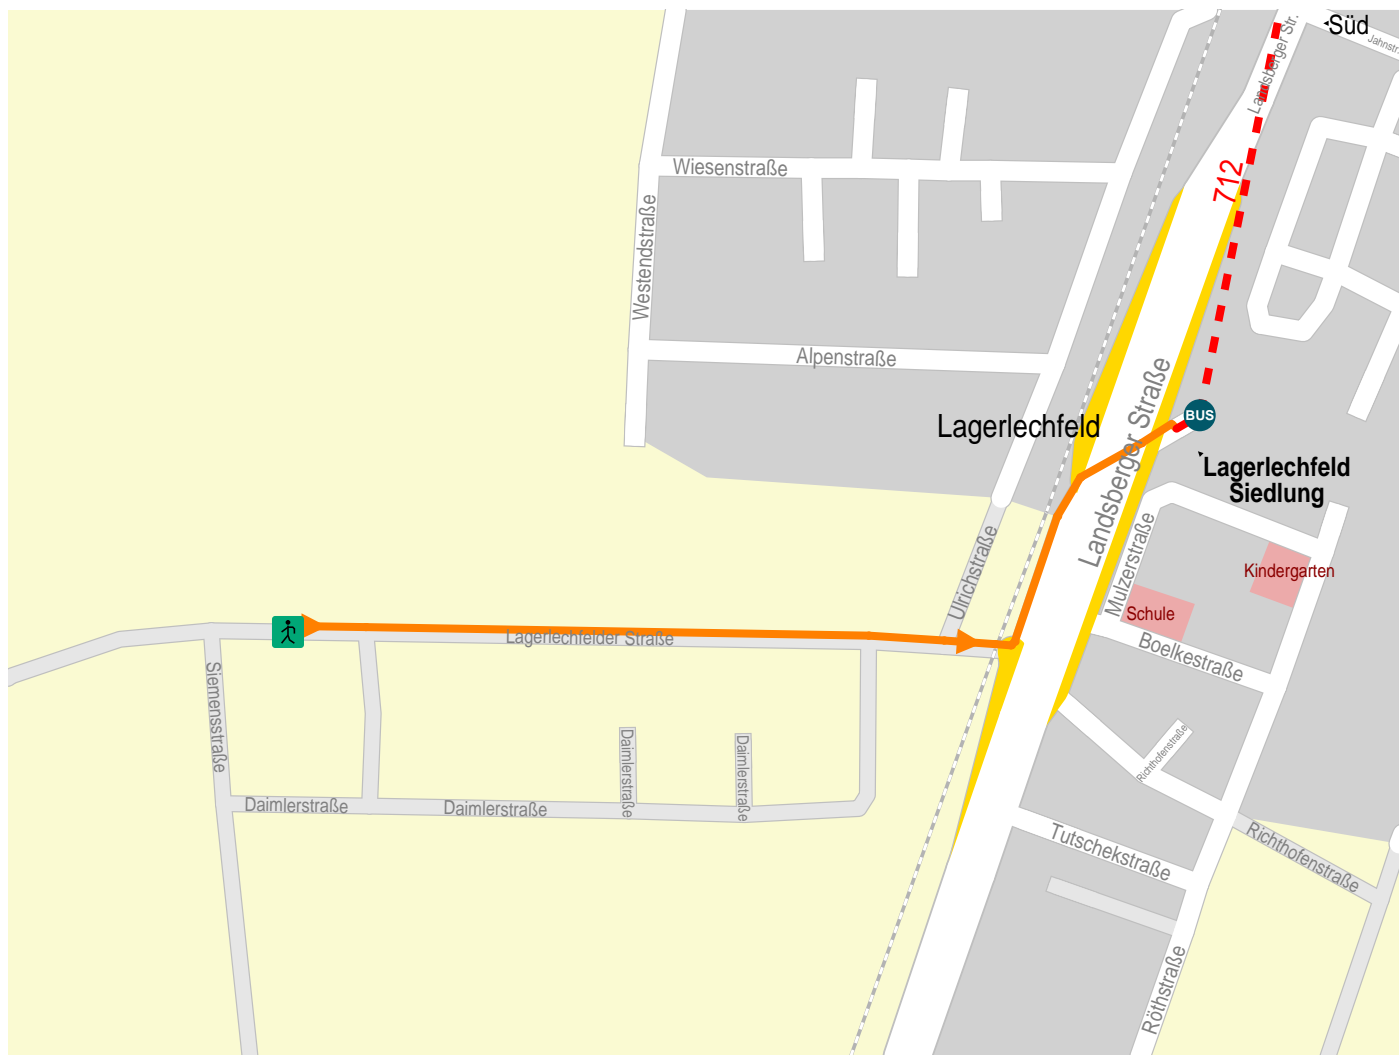

Weg von Untermeitingen Lagerlechfelder Straße 28 nach Lagerlechfeld Siedlung

© 2001 NAVTEQ/PTV AG/Map&Guide

- Fußweg
- Regionalbus
- Bus
- Start Fußweg

1	Start Untermeitingen Lagerlechfelder Straße 28.	
2	↑ geradeaus Lagerlechfelder Straße	0.6 km 0.6 km
3	↙ schräg links	120 m 0.7 km
4	↑ geradeaus	40 m 0.8 km
5	↗ schräg rechts	60 m 0.8 km
6	↑ geradeaus	30 m 0.9 km
7	Ankunft Lagerlechfeld Siedlung.	0.9 km